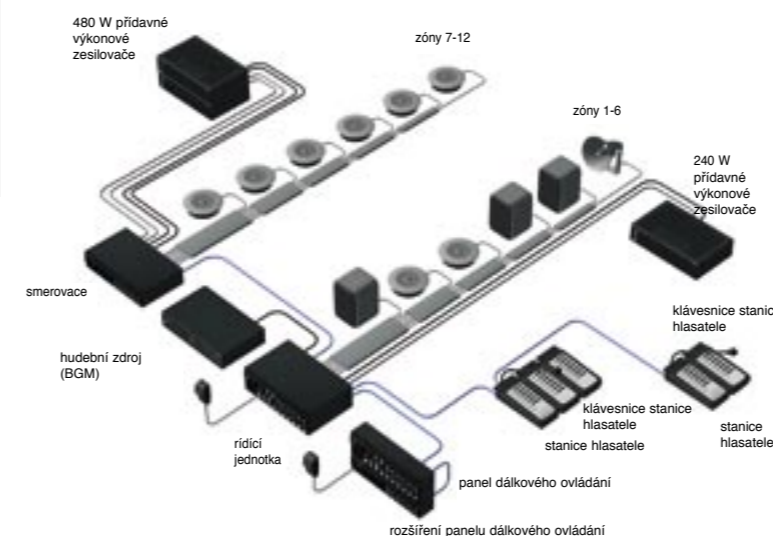

System
evakuačního
rozhlasu Plena

Komunikace, na kterou se můžete spolehnout

Komunikace, na kterou se můžete spolehnout

BOSCH

Systém evakuačního rozhlasu Plena

- Systém evakuačního rozhlasu kompatibilní se standardem IEC60849
- Pro malý až střední rozsah až do 60 zón
- Integrovaný inteligentní záznamník zpráv
- Snadná instalace a možnost konfigurace prostřednictvím počítače
- Připojení prostřednictvím kabelu CAT5

Rychlý způsob, jak dosáhnout kompatibility se standardem EVAC

Nový systém evakuačního rozhlasu Plena je vhodný pro rychlé vytvoření nouzového evakuačního systému, který je kompatibilní se standardem EVAC ve školách, hotelích, nákupních střediscích, supermarketech, rekreačních zařízeních, továrnách, úřadech a na podobných místech, na kterých se klade důraz bezpečnost.

Kompatibilita se standardem IEC60849

Systém evakuačního rozhlasu Plena, který byl navržen tak, aby splňoval nejpřísnější nároky standardu IEC60849 (a příslušných alternativních standardů v jednotlivých zemích), obsahuje všechny funkce, včetně sledování systému, přepínání na záložní zesilovače, sledování linkového vedení reproduktorů, integrovaného záznamníku zpráv a ucelené ovládací prvky a indikátory na předním panelu. Pouze produkty, které splňují standard IEC60849 a projdou testovací procedurou, nesou certifikační značku Bosch 'EVAC'.

Jednoduchost a pohodlí

Systém evakuačního rozhlasu Plena je systém s jednoduchou instalací, který se skládá z řídicí jednotky s evakuačním mikrofonom, integrovaného výkonového zesilovače 240 W a směrovače zpráv až pro 6 zón. Řídicí jednotku lze používat buď jako jednoduché samostatné řešení pro menší aplikace, nebo snadno rozšířit až na 60 zón pomocí šestizónových směrovačů. Pro směrování zpráv lze připojit až 8 stanic hlasatele a 32 klávesnic stanic hlasatele s programovatelnými tlačítky. Vzájemná spojení se provádějí standardními konektory RJ45 a kabelem CAT5. Pro zvýšení výkonu a vytvoření dvoukanálového systému lze použít přídatné zesilovače Plena.